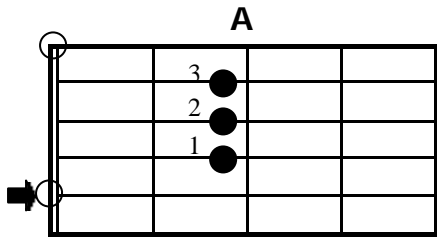

## Dur - Akkorde

- ▣ = Grundton
- ✕ = Nicht anschlagen
- = Leere Saite