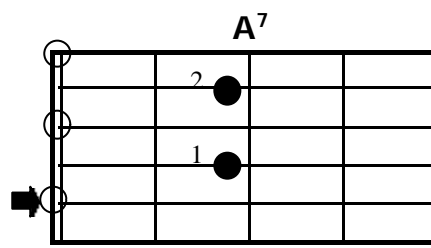

Dominantsept - Akkorde