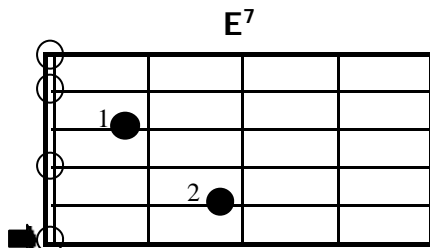

Dominantsept - Akkorde