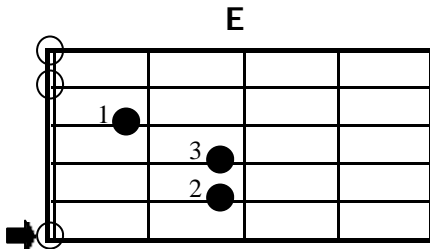

## Dur - Akkorde

- ▣ = Grundton
- ✕ = Nicht anschlagen
- = Leere Saite