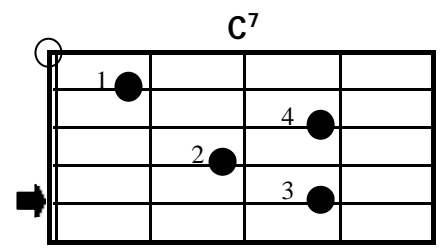

Dominantsept - Akkorde