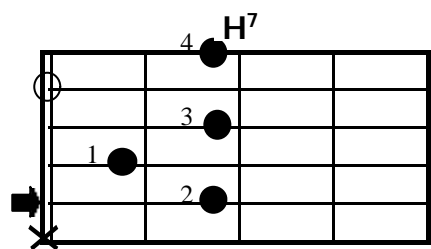

Dominantsept - Akkorde