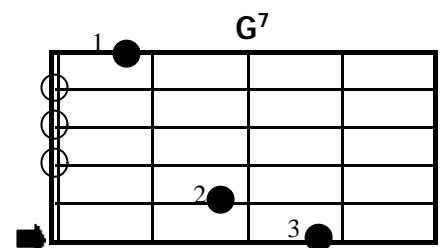

Dominantsept - Akkorde