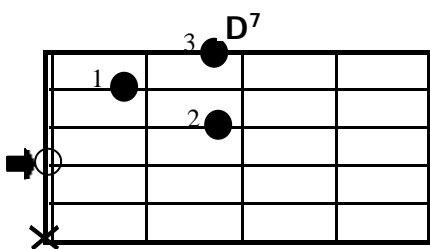

Dominantsept - Akkorde